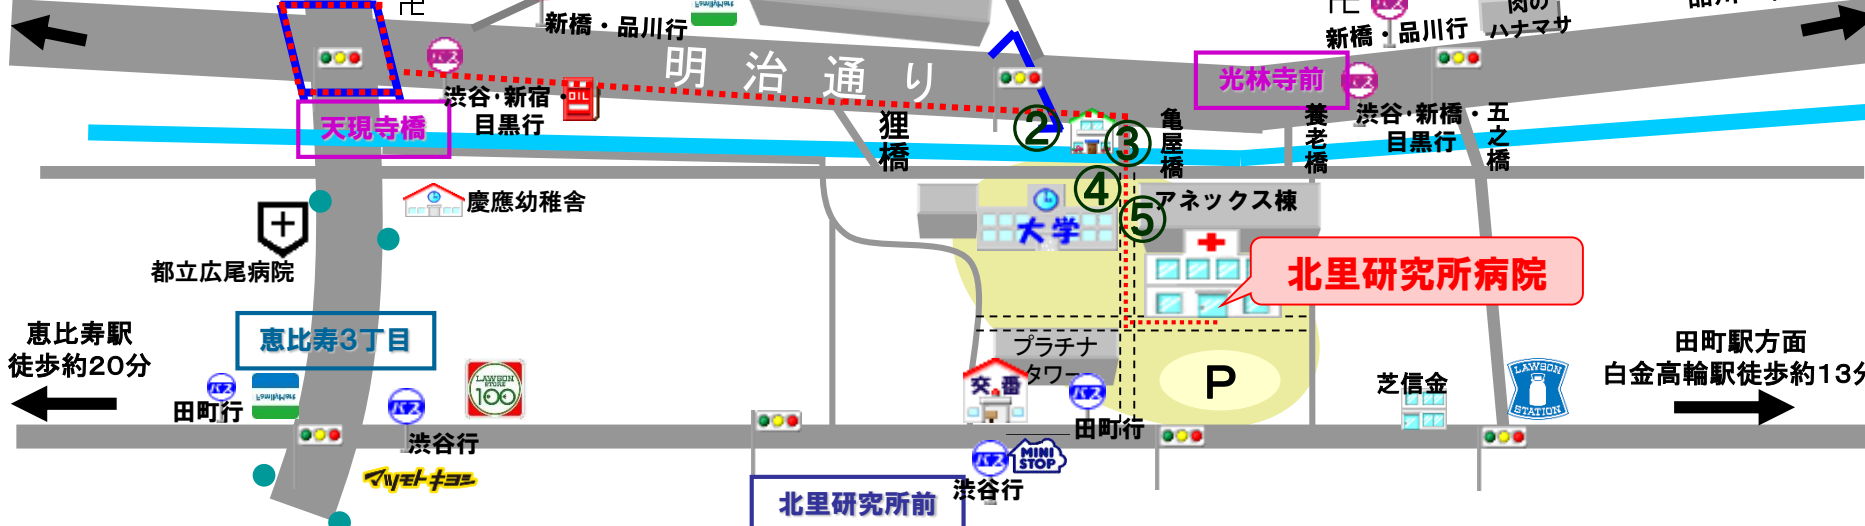

徒歩約15分

広尾駅から 北里研究所病院までのMAP

東京メトロ日比谷線
広尾駅2番出口
(北千住方面)

東京メトロ日比谷線
広尾駅1番出口
(中目黒方面)

プラザ広尾
都営広尾
5丁目アパート
新宿・千駄ヶ谷・新橋行
外苑西通り
広尾橋
広尾ガーデン

①天現寺歩道橋を渡る

②テナント跡地を右折

③亀屋橋を渡ると少し左に④へ

④裏門の階段を上がる

⑤アネックス棟を通り過ぎた次の建物が病院

渋谷方面

品川・新橋方面

恵比寿駅
徒歩約20分

田町駅方面
白金高輪駅徒歩約13分

北里研究所病院

北里研究所前